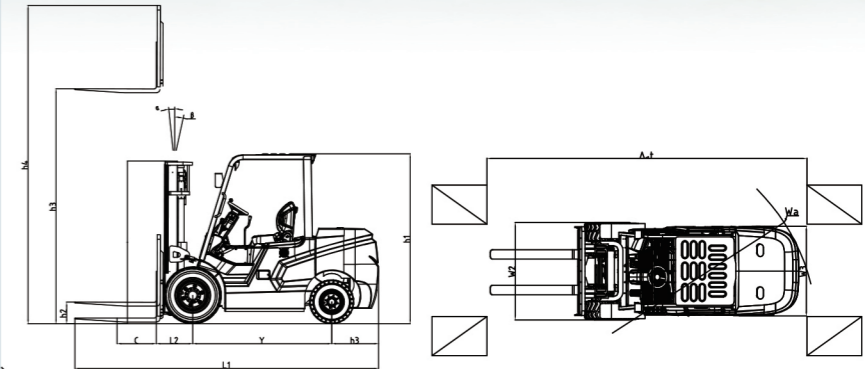

LI-ION
锂电池

性能参数

车型:		CPD30L	CPD35L	CPD38L	CPD50L
额定起重量	kg	3000	3500	3800	5000
载荷中心距	MM	500	500	500	500
门架倾角	前 °	6°	6°	6°	6°
	后 °	12°	12°	12°	12°
最大起升速度	无负载 MM/S	380	380	380	350
	负载 MM/S	320	300	300	280
最大行驶速度	无负载 KM/H	14	14	14	14
	负载 KM/H	12.5	12.5	12.5	12.5
最大爬坡度(负载)	%	15	15	15	15
最小转弯半径	MM	2500	2500	2500	3040
自重(含蓄电池)	KG	4260	4650	4260	4650
悬距	MM	467	467	467	562
长度(无货叉)	MM	2840	2840	2840	3290
宽度	MM	1240	1240	1270	1480
高度	MM	2115	2115	2115	2249
货叉(长*宽*厚)	MM	1220x120x45	1220x125x45	1220x122x50	1220x150x50
液压系统工作压力	MPA	18	18	18	18