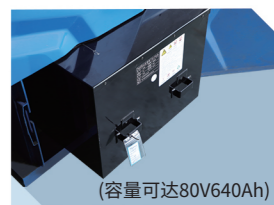

LI-ION
锂电池

性能参数

车型:		CPD30L	CPD35L	CPD38L	CPD50L
额定起重量	kg	3000	3500	3800	5000
载荷中心距	MM	500	500	500	500
门架倾角	前 °	6°	6°	6°	6°
	后 °	12°	12°	12°	12°
最大起升速度	无负载 MM/S	380	380	380	350
	负载 MM/S	320	300	300	280
最大行驶速度	无负载 KM/H	14	14	14	14
	负载 KM/H	12.5	12.5	12.5	12.5
最大爬坡度(负载)	%	15	15	15	15
最小转弯半径	MM	2500	2500	2500	3040
自重(含蓄电池)	KG	4260	4650	4260	4650
悬距	MM	467	467	467	562
长度(无货叉)	MM	2840	2840	2840	3290
宽度	MM	1240	1240	1270	1480
高度	MM	2115	2115	2115	2249
货叉(长*宽*厚)	MM	1220x120x45	1220x125x45	1220x122x50	1220x150x50
液压系统工作压力	MPA	18	18	18	18

先进人机工程布置

标配豪华座椅

标配高清显示屏

标配舒适握感手刹

标配无线充电

标配USB接口

标配汽车风格尾灯

(容量可达80V640Ah)