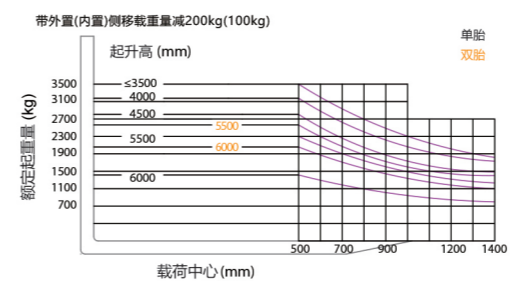

LI-ION
锂电池

性能参数

车型:		CPD30L	CPD35L	CPD38L	CPD50L
额定起重量	kg	3000	3500	3800	5000
载荷中心距	MM	500	500	500	500
门架倾角	前 °	6°	6°	6°	6°
	后 °	12°	12°	12°	12°
最大起升速度	无负载 MM/S	380	380	380	350
	负载 MM/S	320	300	300	280
最大行驶速度	无负载 KM/H	14	14	14	14
	负载 KM/H	12.5	12.5	12.5	12.5
最大爬坡度(负载)	%	15	15	15	15
最小转弯半径	MM	2500	2500	2500	3040
自重(含蓄电池)	KG	4260	4650	4260	4650
悬距	MM	467	467	467	562
长度(无货叉)	MM	2840	2840	2840	3290
宽度	MM	1240	1240	1270	1480
高度	MM	2115	2115	2115	2249
货叉(长*宽*厚)	MM	1220x120x45	1220x125x45	1220x122x50	1220x150x50
液压系统工作压力	MPA	18	18	18	18

锂电池

负荷曲线图

颜色选择

德力福(安徽)工业车辆有限公司
地址：安徽省合肥市巢湖市居巢经济开发区

www.delif.com.cn